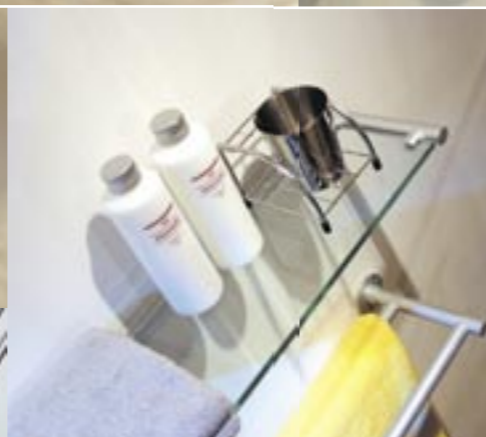

Die Badezimmer-Serie umfasst u.a. Seifenschalen, Zahnbürsten- und Toilettenpapierhalter und Handtuchstangen. Alle Accessoires sind aus Silber eloxiertem Aluminium gefertigt. Auf Kundenwunsch können Details verändert werden.

GSB/G Glasregal-Halterungsarm - mit Klemmen

RS/5B Rod-Regal - mit 5 Stangen

GSR Glasregal mit Stange. Erhältlich in Silber eloxiertem Aluminium oder Edelstahl

HAKEN und Garderoben

Eine umfangreiche und von einem durchdachten Designkonzept geprägte Kollektion von Haken und Garderoben, die sich nicht nur für den privaten Bereich eignet, sondern geradezu ideal ist für Hotels, Wellness Clubs und andere Umgebungen, in denen ein stilvolles, aber dezentes Erscheinungsbild gefragt ist.