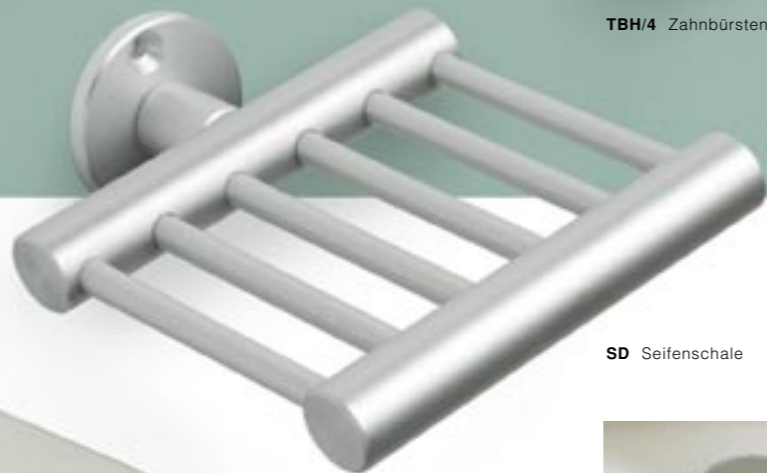

RS/5B Rod-Regal mit 5 Stangen

BADEZIMMER

TRH/AA Gewinkelter Toilettenpapierhalter
(Gesamtlänge 135mm)

TRH/T Doppelter Toilettenpapierhalter
(Gesamtlänge 170mm)

TBH/4 Zahnbürstenhalter - für 4 Zahnbürsten

CH Glashalter

SD Seifenschale

TBH/2 Zahnbürstenhalter - für 2 Zahnbürsten

GSR Glasregal mit Stange

Typische Badezimmer Kombination

TR/S Einfache Handtuchstange
(erhältlich in den Längen 720mm oder 520mm)

TR/T Doppelte Handtuchstange
(erhältlich in den Längen 720mm oder 520mm)