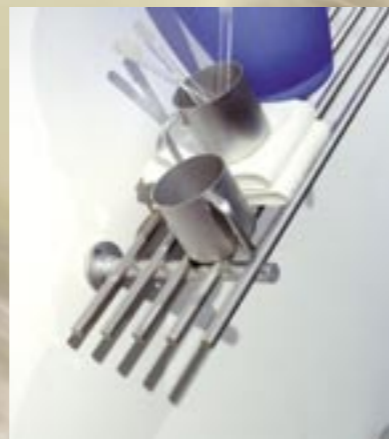

Oberer Teil des
wandbefestigten,
einzelvespannten
MAST-Systems.

REGALE und Ablagen

Eine Auswahl verschiedener Haltesysteme für individuelle Glasregale. Die Montage gelingt schnell und einfach.

GSC/CB
Regalklemmträger, Chrom

GSB/G Glasregal-Halterungsarm - mit Klemmen

RS/5B Rod-Regal - mit 5 Stangen

GSR Glasregal mit Stange. Erhältlich in Silber eloxiertem Aluminium oder Edelstahl

HAKEN und Garderoben

Eine umfangreiche und von einem durchdachten Designkonzept geprägte Kollektion von Haken und Garderoben, die sich nicht nur für den privaten Bereich eignet, sondern geradezu ideal ist für Hotels, Wellness Clubs und andere Umgebungen, in denen ein stilvolles, aber dezentes Erscheinungsbild gefragt ist.