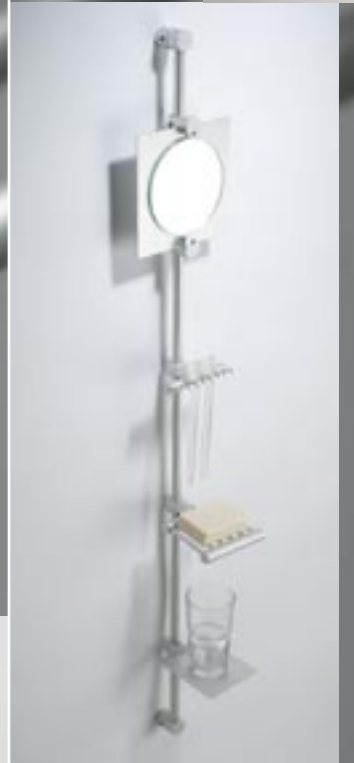

BRS Accessoire-Stange

CH Glashalter