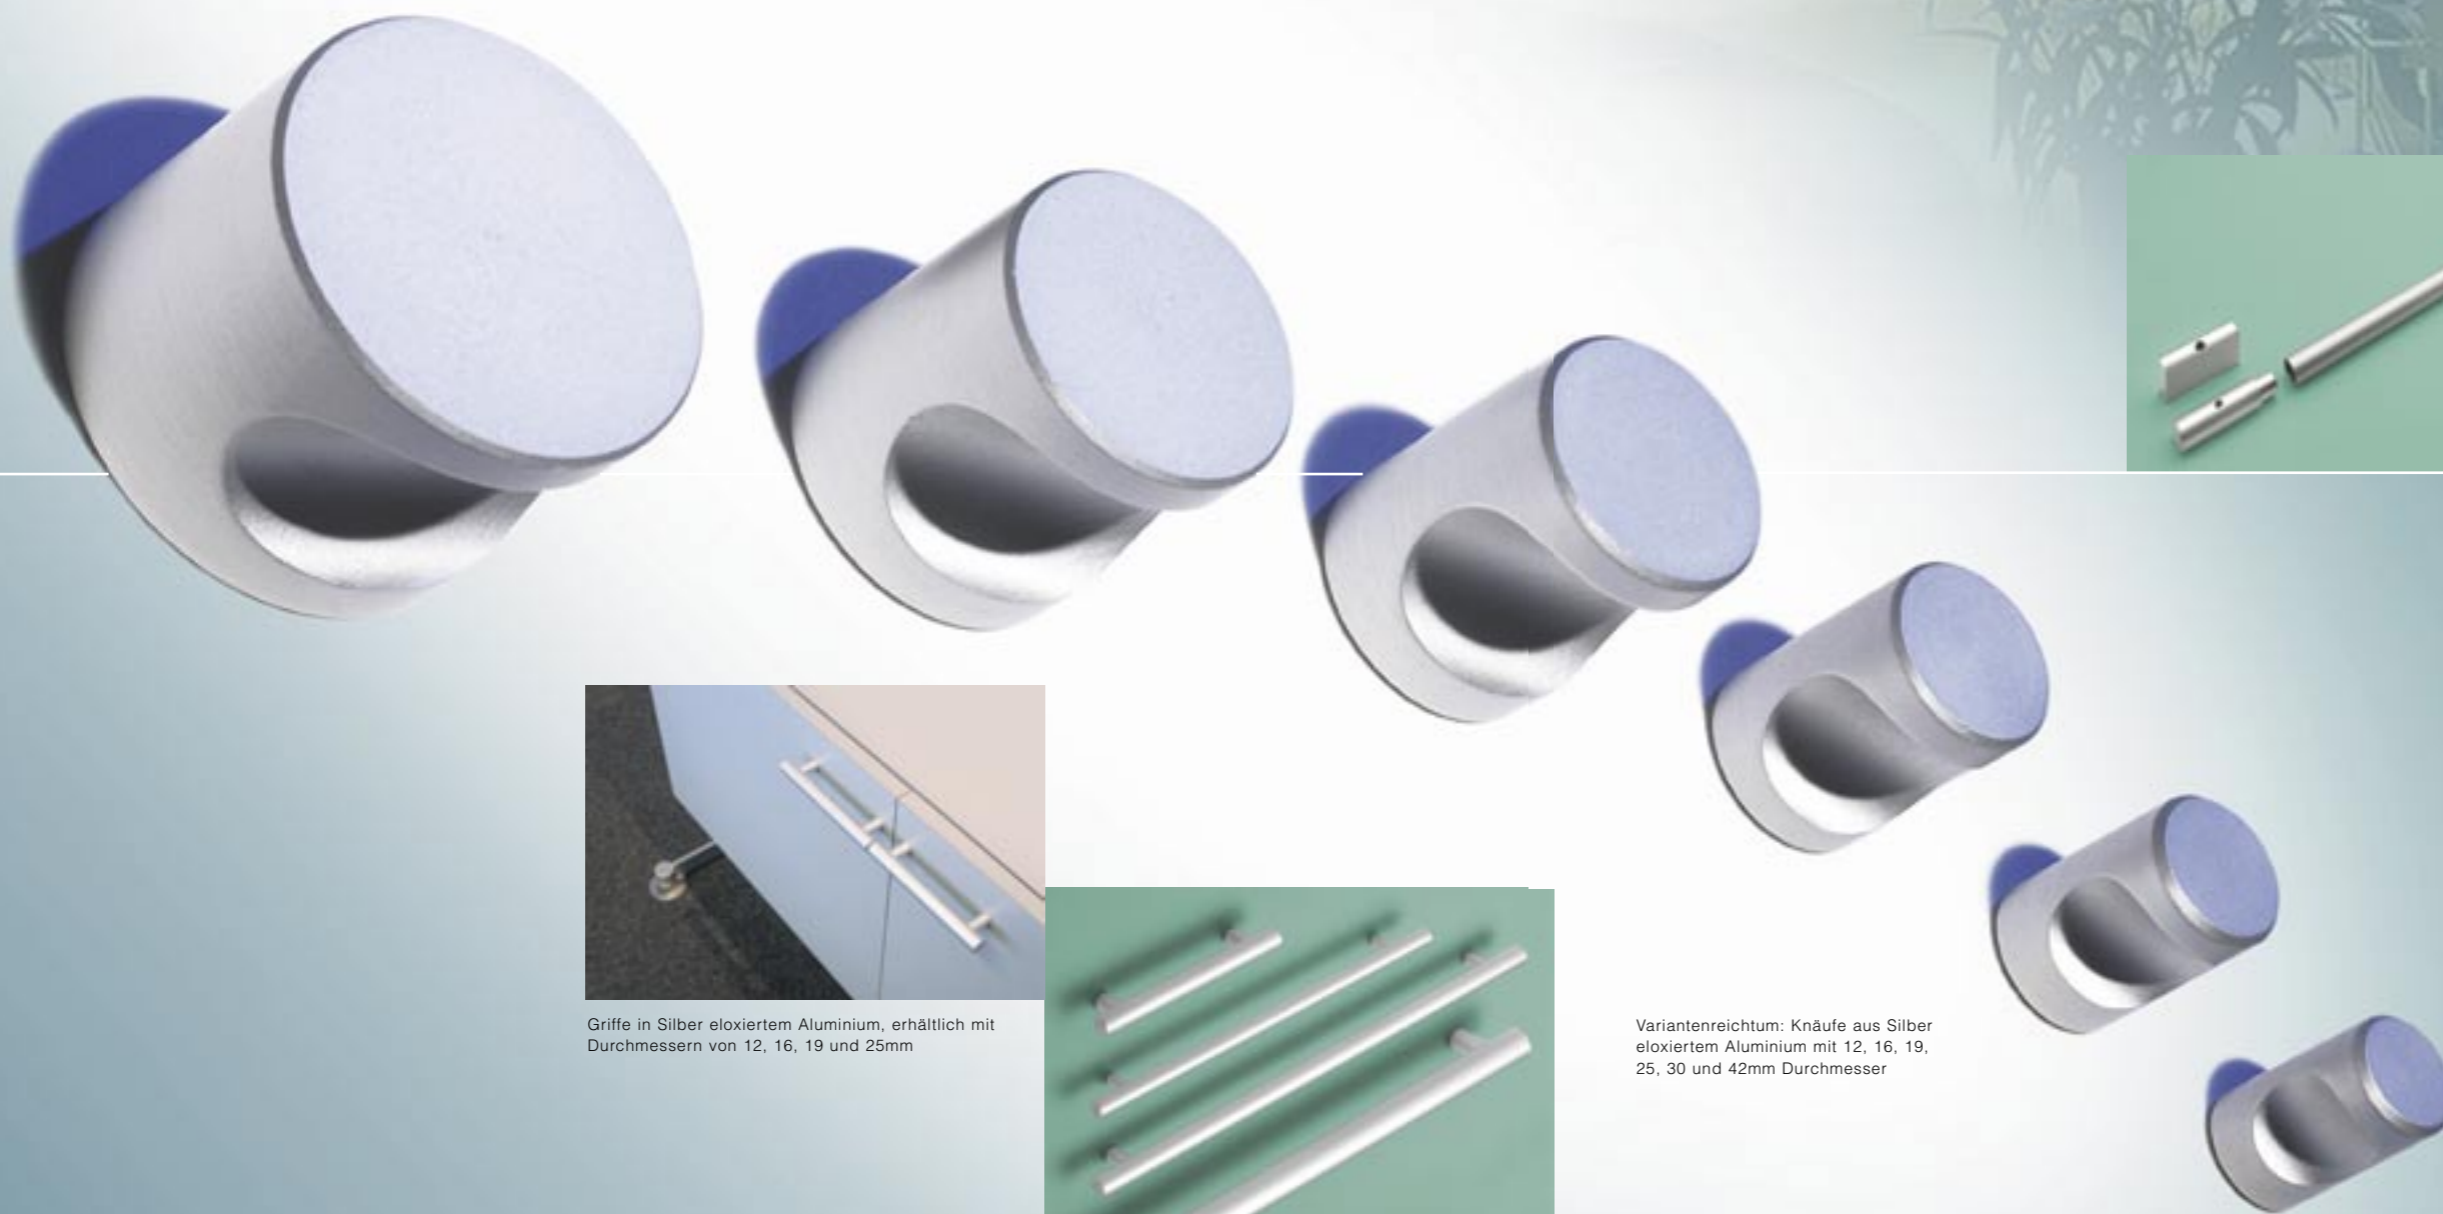

Variantenreichtum: Knäufe aus Silber eloxiertem Aluminium mit 12, 16, 19, 25, 30 und 42mm Durchmesser

GRIFFE und Knäufe

Griffe und Knäufe für Schranktüren oder Schubladen - für Zuhause, das Büro oder den kommerziellen Gebrauch.

Die Griffe sind mit unterschiedlichen Durchmessern erhältlich in den Längen 150mm, 200mm, 300mm, 400mm und 600mm. Sonderlängen fertigen wir gern auf Anfrage.