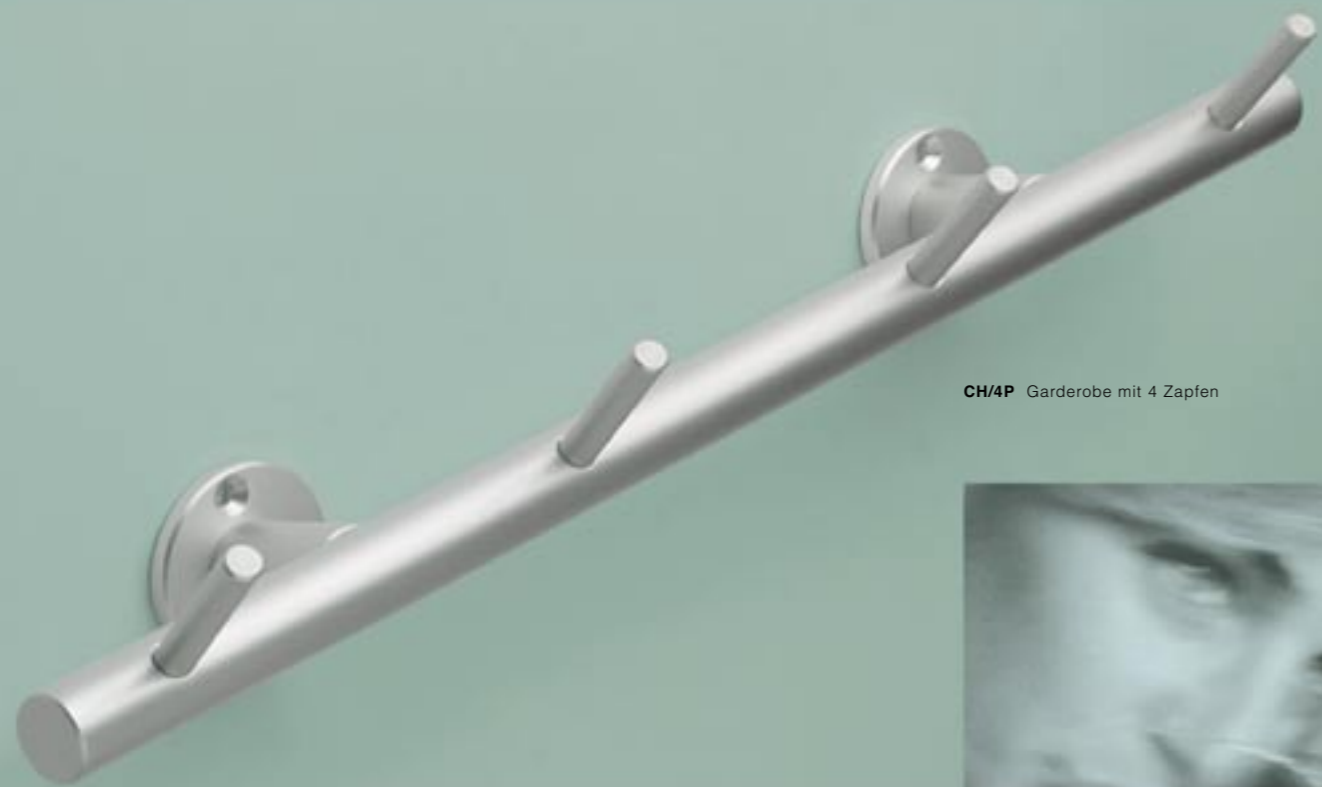

GSB/G Glasregal-Halterungsarm - mit Klemmen

RS/5B Rod-Regal - mit 5 Stangen

GSR Glasregal mit Stange. Erhältlich in Silber eloxiertem Aluminium oder Edelstahl

HAKEN und Garderoben

Eine umfangreiche und von einem durchdachten Designkonzept geprägte Kollektion von Haken und Garderoben, die sich nicht nur für den privaten Bereich eignet, sondern geradezu ideal ist für Hotels, Wellness Clubs und andere Umgebungen, in denen ein stilvolles, aber dezentes Erscheinungsbild gefragt ist.

TP/P Handtuchhalter mit 2 Zapfen

CH/4P Garderobe mit 4 Zapfen

Großes Foto:
CS/SSP Garderobenständer, rechteckige Anordnung der Arme, Finish: Edelstahl poliert

CS/SA Garderobenständer, spiralförmige Anordnung der Arme, Finish: matt eloxiert

HAKEN

CH/4P Garderobe mit 4 Zapfen

GPH Universeller Aufhänger

TP/P Handtuchhalter mit 2 Zapfen

CHP Kleiderhaken mit Pin

CHD/135 Kleiderhaken mit Scheibe

Ganz oben und links:
CS/SSP Garderobenständer, rechtwinklige Anordnung der Arme, in Edelstahl poliert