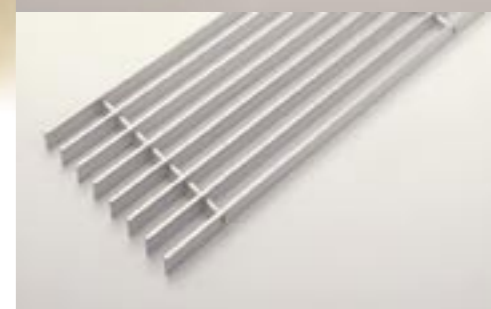

Oberer Teil des
wandbefestigten,
einzelvespannten
MAST-Systems.

REGALE und Ablagen

Eine Auswahl verschiedener Haltesysteme für individuelle Glasregale. Die Montage gelingt schnell und einfach.

GSC/CB
Regalklemmträger, Chrom

GSC/SA
Regalklemmträger,
Silber eloxiertes Aluminium

MA.1 Glasregalboden

MA.3 Holzlamellen-Regalboden

MA.4 Aluminiumlamellen-Regalboden

GSB/S Glasregal-Halterungsarm - mit Nut

GSB/G Glasregal-Halterungsarm - mit Klemmen

GSB/G Glasregal-Halterungsarm - mit Klemmen

RS/5B Rod-Regal - mit 5 Stangen

GSR Glasregal mit Stange. Erhältlich in Silber eloxiertem Aluminium oder Edelstahl

HAKEN und Garderoben

Eine umfangreiche und von einem durchdachten Designkonzept geprägte Kollektion von Haken und Garderoben, die sich nicht nur für den privaten Bereich eignet, sondern geradezu ideal ist für Hotels, Wellness Clubs und andere Umgebungen, in denen ein stilvolles, aber dezentes Erscheinungsbild gefragt ist.