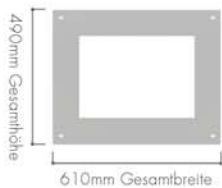

BLENDEN - Zu Screen Kit - Foto und Screen Kit - Motion ist eine ganze Auswahl von Blenden erhältlich. Ebenso liefern wir sonderangefertigte Blenden, z. B. mit dem eigenen Logo oder anderen grafischen Elementen versehen. Jede Blende wird inklusive der vier Halter zur Befestigung am Seilssystem geliefert.